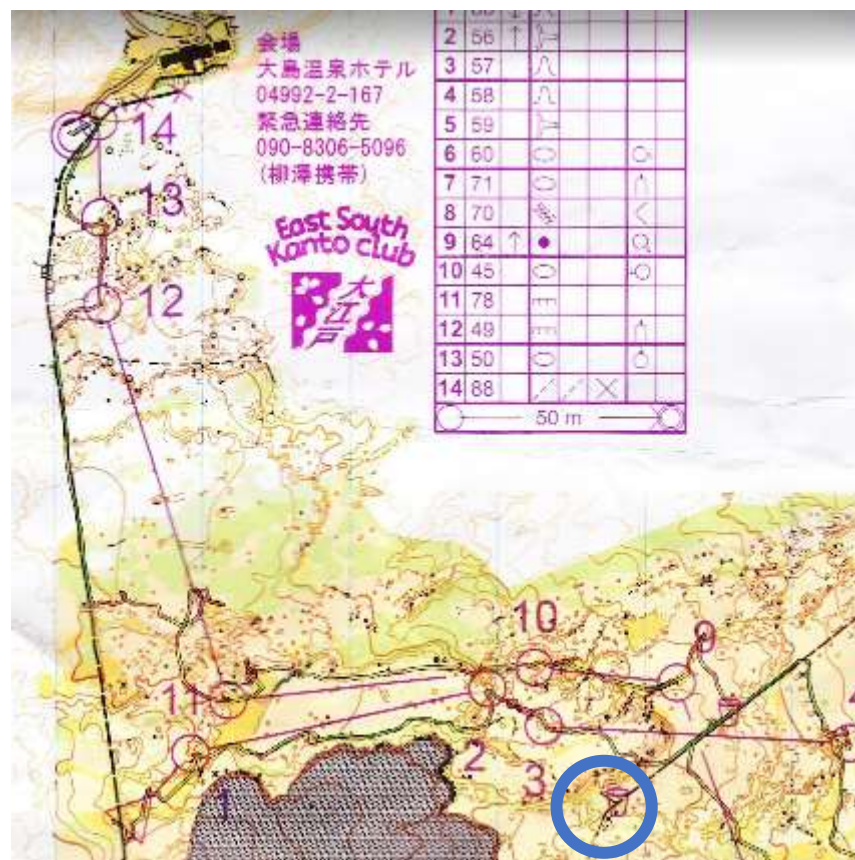

Conpi 4.2km フリースタート 計時無し

LongLong 5.3km フリースタート 計時無し

16:00 メニュー終了

18:00 夕食

夕食後ミーティング(スケジュール確認後、軽い反省会兼飲み会)

メニューの拠点(2日間共通) 下図の青丸内の×印(ピクニックテーブル)

5/14(日) a.m. 2人リレー(全員参加) 4km程度 + 土曜日のメニュー
11:30 メニュー終了 撤収しながら温泉ホテルへ
→ お昼と温泉(13時よりお風呂に入れるとのことです)
14:00 温泉ホテルの送迎バスで港へ
14:20 バス出発港着
14:30 大型客船発
15:30 ジェット船発